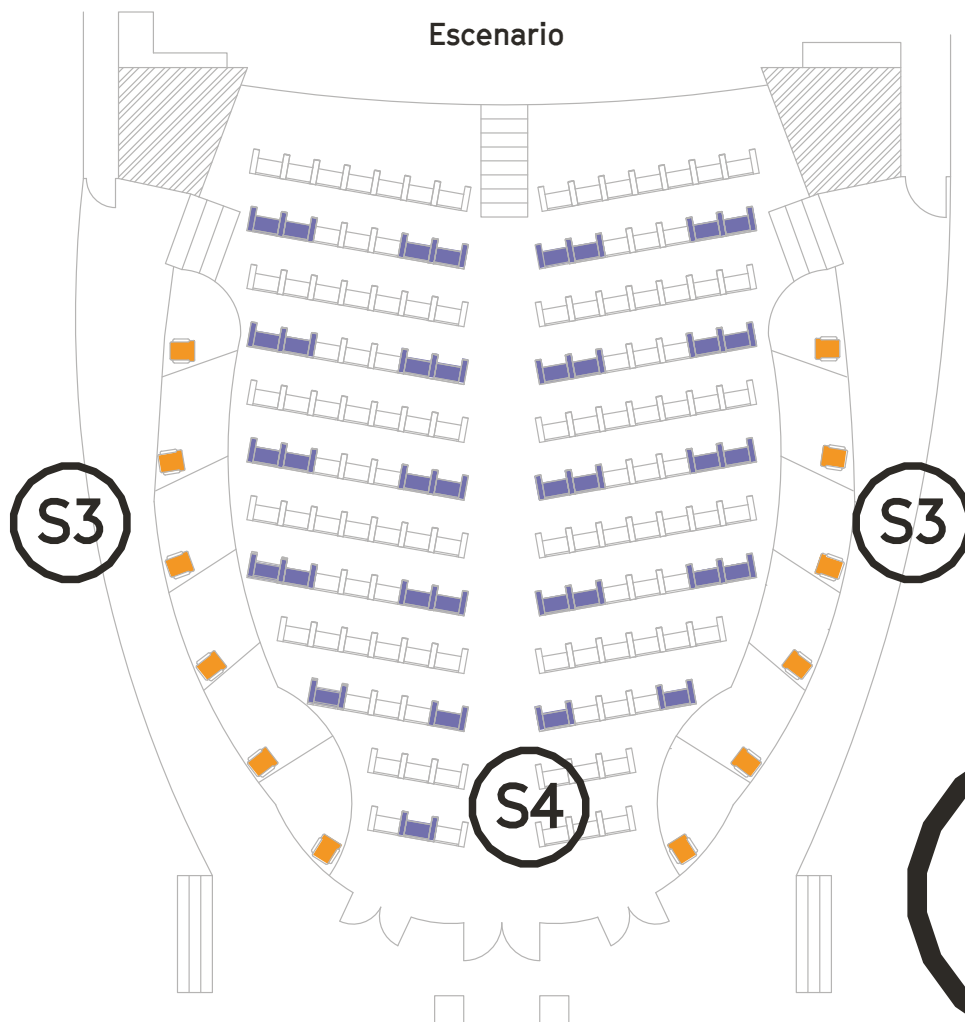

Teatro Principal

Compostela
Cultura

SECTORES:

- S1:** Palcos 2ª Planta: 20 minutos antes do comezo da función
- S2:** Palcos 1ª Planta: 15 minutos antes do comezo da función
- S3:** Palcos Platea: 10 minutos antes do comezo da función
- S4:** Patio de butacas: 5 minutos antes do comezo da función

Butacas dobres reservadas para unidades de convivencia. **Non se poden comprar individualmente**