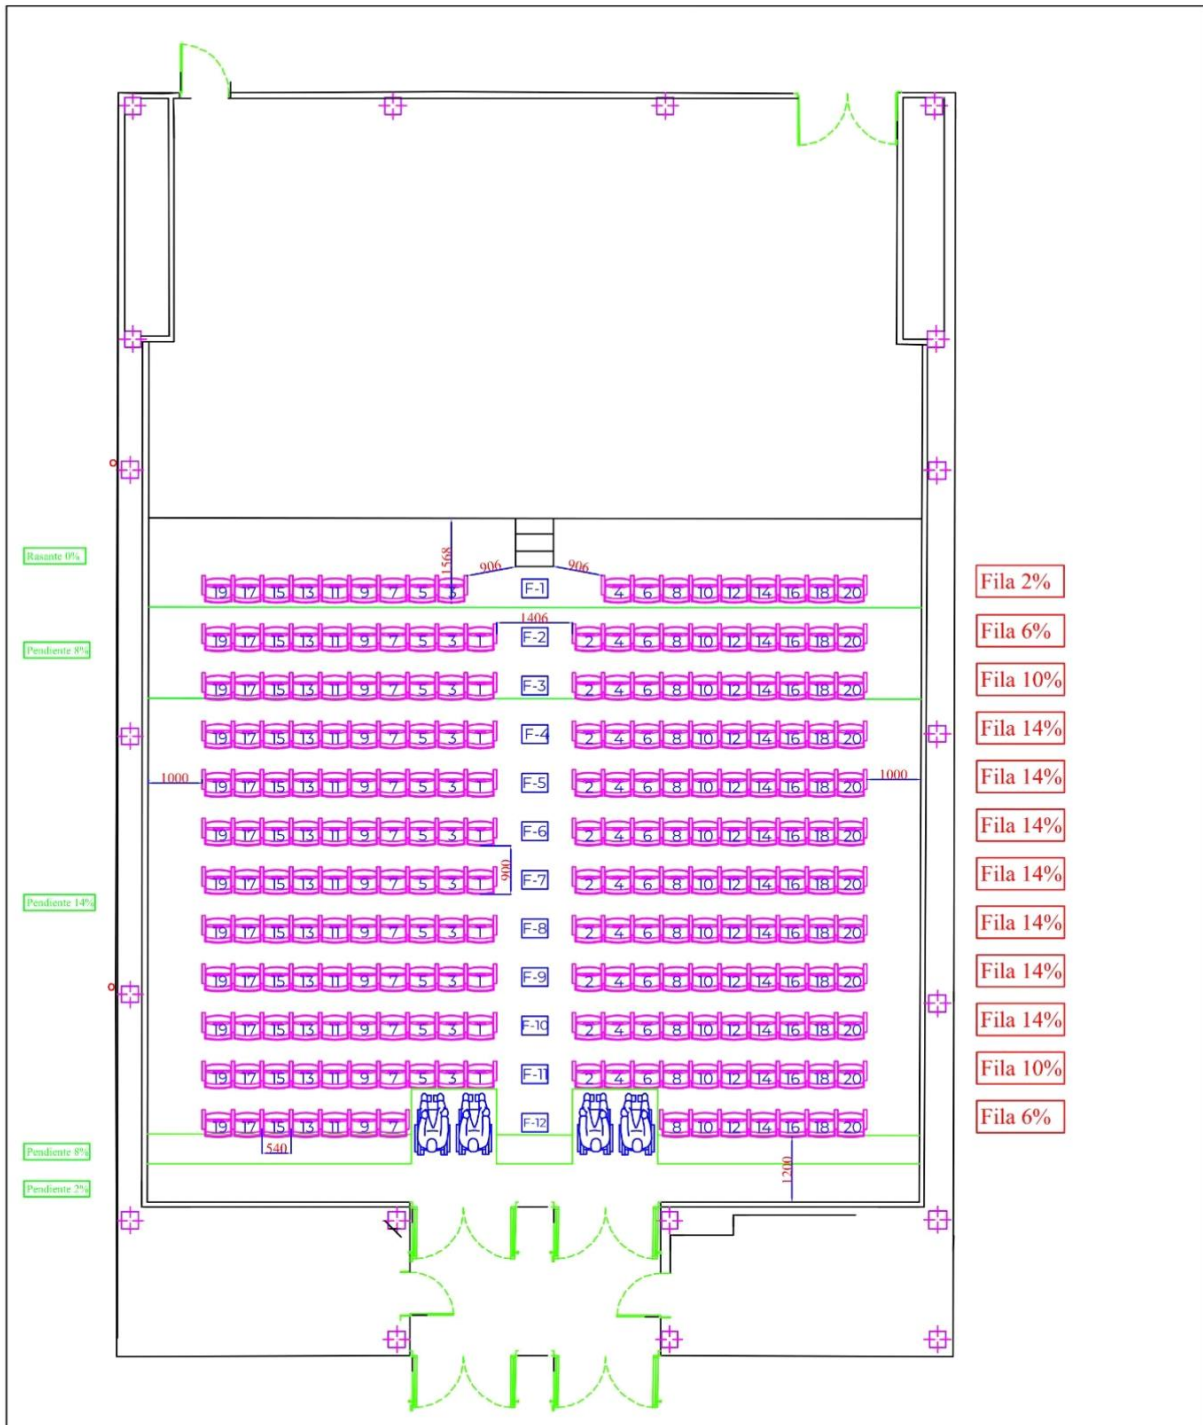

PLANO SALA MOZART AUDITORIO DE GALICIA

	232 Butacas 540mm e/e. Fijas
	4 Plaza Movilidad Reducida