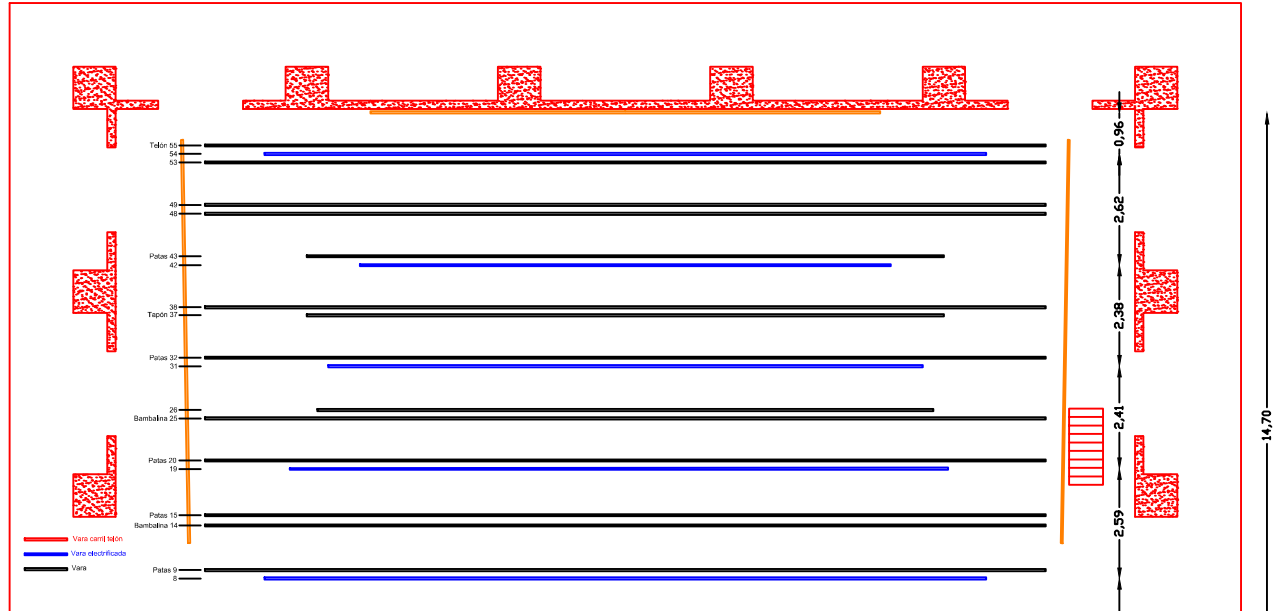

## Auditorio de Galicia. Sala Brage

### Santiago de Compostela

Unidad	Iluminación
12	Par 64 N°5, 220 V
12	Par 64 N° 2, 220 V
12	Par 64 N°1, 220 V
25	PC Strand Lighting Cantata 1000 w
5	PC Strong 1000 w
6	Fresnel Strand Lighting Cantata 1000 w
4	PC Strand Lighting 2000 w
6	PC Robert Juliat 2500 w
4	Recortes Robert Juliat 28°/54° 1000 w
6	Recortes Strong 14°/41° 1000 w
1	Mesa de iluminación Etc Expression III
180	Canales de dimmer de 16 A
18	Canales de dimmer de 32 A
6	Calles para iluminación lateral
1	Genie 12 m

Unidad	Cámara Negra
8	Patas de 9 x 2,80 m
2	Patas 9 x 3,70 m
1	Bambalín 19 x 6 m
1	Bambalina 19 x 3,80 m
2	Bambalina 19 x 1,80 m
1	Telón 20 x 14 m
1	Telón 16 x 10 m

Unidad	Intercoom
1	Central de Intercoom 2 ch
4	Petaca Intercoom EM-201
4	Micro auricular AM-100-2 Altair