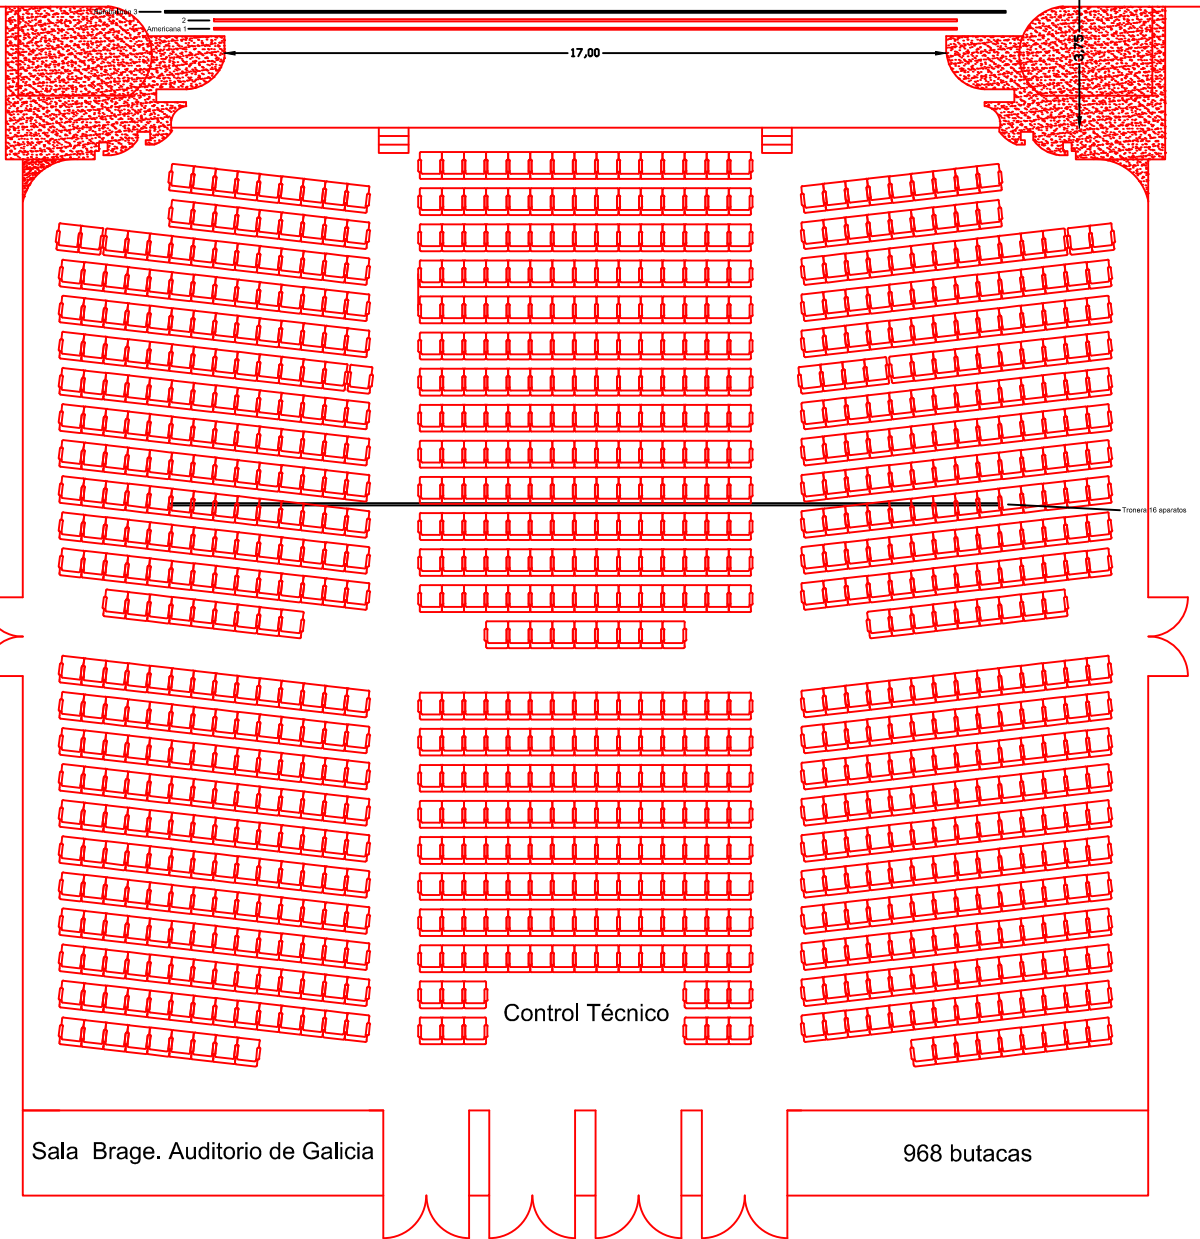

## Auditorio de Galicia. Sala Brage

### Santiago de Compostela

Unidad	Iluminación
12	Par 64 N°5, 220 V
12	Par 64 N° 2, 220 V
12	Par 64 N°1, 220 V
25	PC Strand Lighting Cantata 1000 w
5	PC Strong 1000 w
6	Fresnel Strand Lighting Cantata 1000 w
4	PC Strand Lighting 2000 w
6	PC Robert Juliat 2500 w
4	Recortes Robert Juliat 28°/54° 1000 w
6	Recortes Strong 14°/41° 1000 w
1	Mesa de iluminación Etc Expression III
180	Canales de dimmer de 16 A
18	Canales de dimmer de 32 A
6	Calles para iluminación lateral
1	Genie 12 m

Unidad	Cámara Negra
8	Patas de 9 x 2,80 m
2	Patas 9 x 3,70 m
1	Bambalín 19 x 6 m
1	Bambalina 19 x 3,80 m
2	Bambalina 19 x 1,80 m
1	Telón 20 x 14 m
1	Telón 16 x 10 m

Unidad	Intercoom
1	Central de Intercoom 2 ch
4	Petaca Intercoom EM-201
4	Micro auricular AM-100-2 Altair

Sala Brage. Auditorio de Galicia

968 butacas